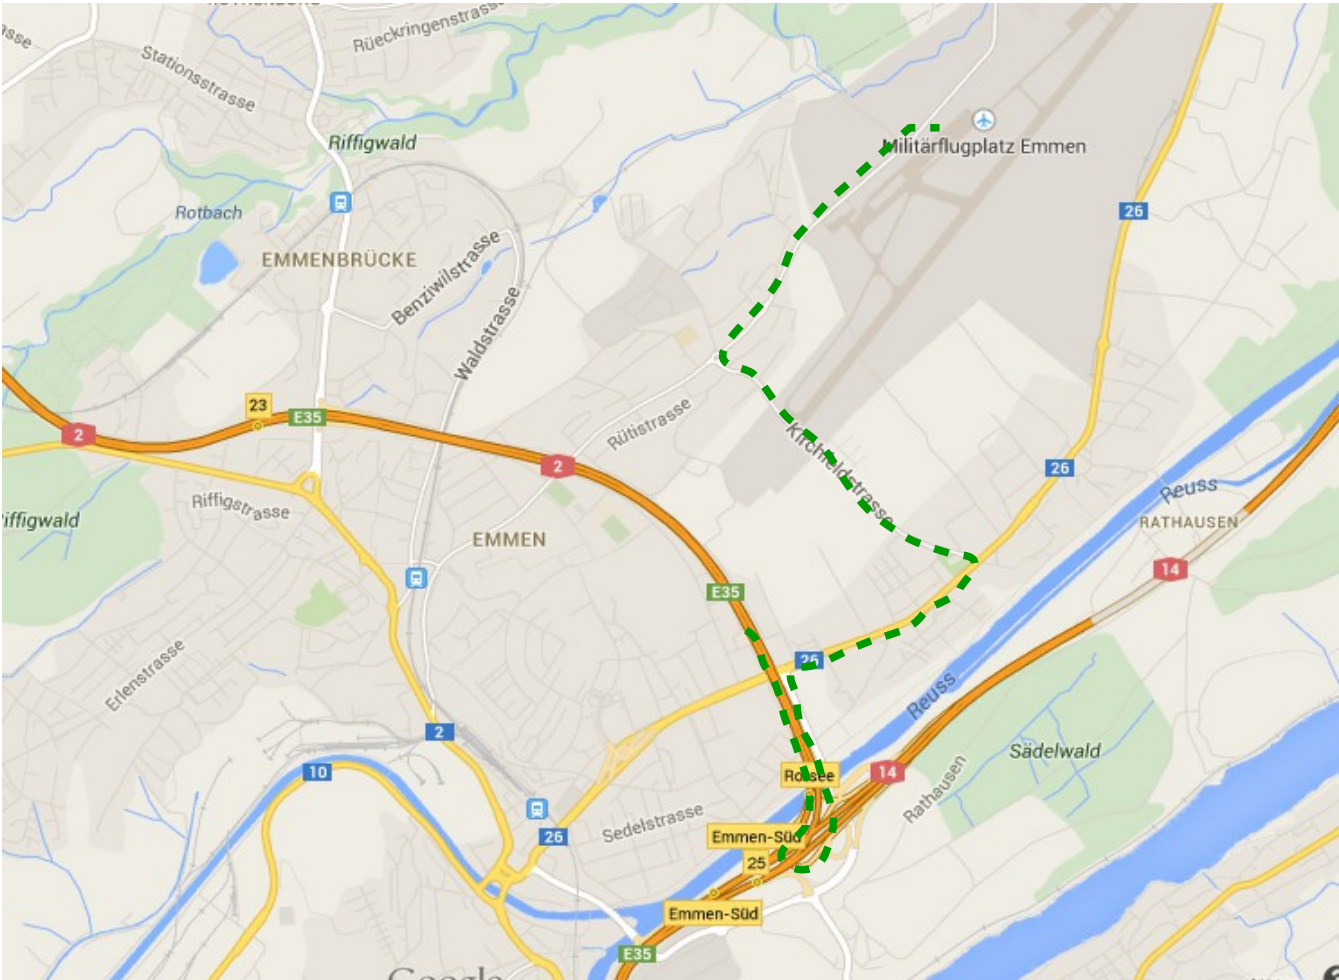

# Zufahrt

Militärflugplatz Emmen / Rueggisingerstrasse Emmen  
47° 5'32.11"N 8°18'1.81"E