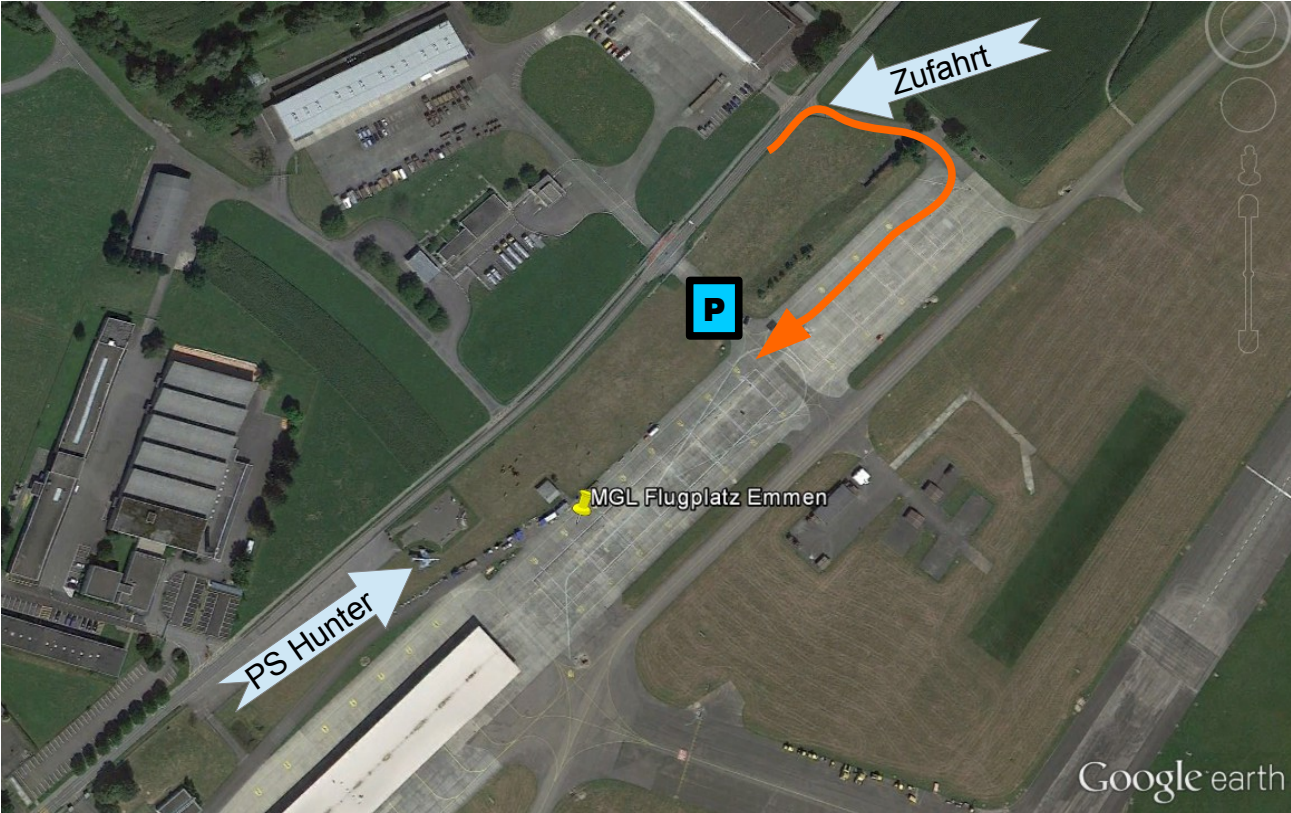

# Zufahrt

Militärflugplatz Emmen / Rueggisingerstrasse Emmen  
47° 5'32.11"N 8°18'1.81"E